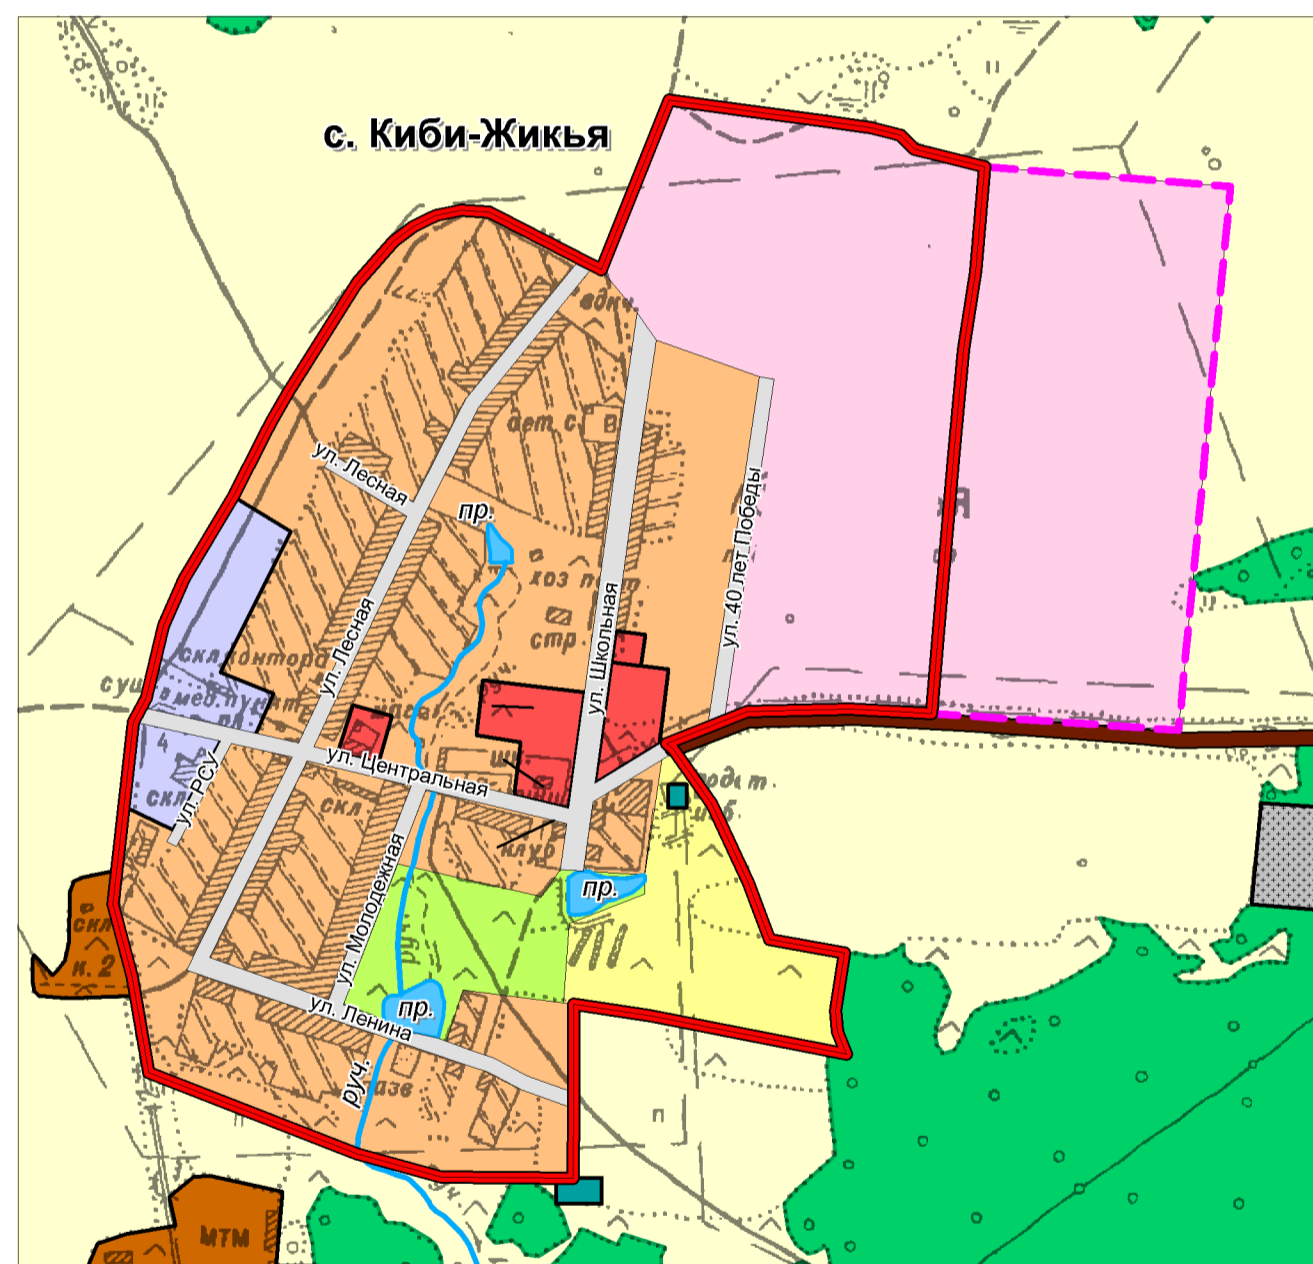

ГЕНЕРАЛЬНЫЙ ПЛАН ТЕРРИТОРИИ
муниципального образования "Чистостемское" Увинского района Удмуртской Республики

Карта функциональных зон
с. Киби-Жикья

Масштаб 1 : 10 000

⇒ Ува

проект.	сущ.	УСЛОВНЫЕ ОБОЗНАЧЕНИЯ
		граница населенного пункта
		улично-дорожная сеть
Функциональные зоны		
		жилая зона
		общественно-деловая зона
		зона производственного использования
		зона инженерной инфраструктуры
		зона сельскохозяйственного использования
		зона рекреационного назначения